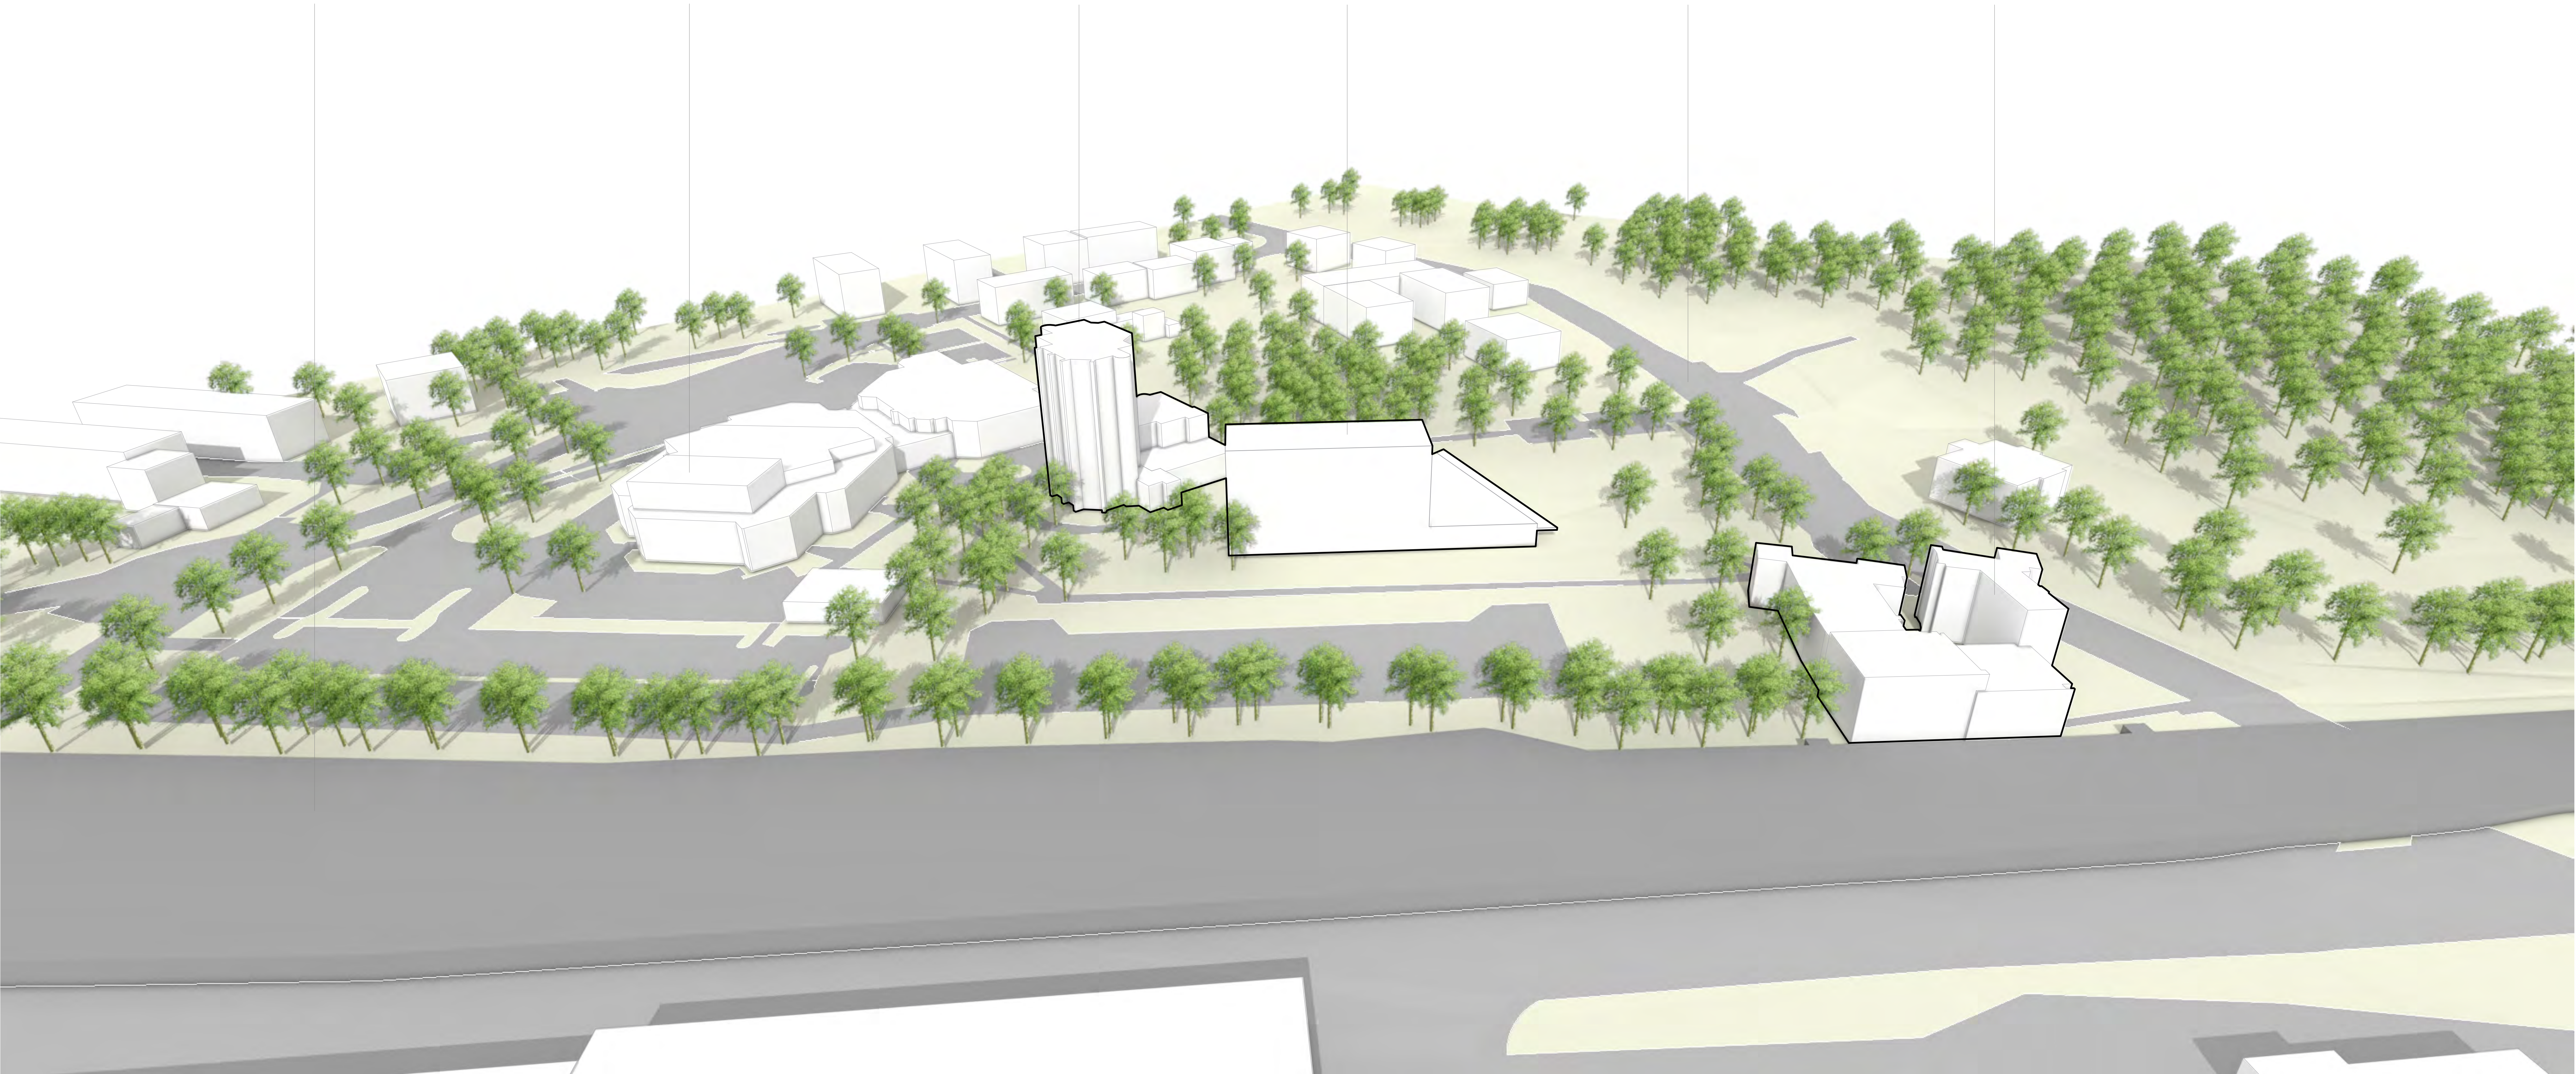

STADT WITTEN | Bebauungsplan Nr. 260 - Mit - "Hotelstandort Saalbaugelände"

Vogelperspektive_01

BAHNTRASSE

KULTURFORUM WITTEN

PARKHOTEL

HOTEL NEUBAU

RUHRSTRASSE

HAUS WITTEN

STADT WITTEN | Bebauungsplan Nr. 260 - Mit - "Hotelstandort Saalbaugelände"

Vogelperspektive_02

BAHNTRASSE

HAUS WITTEN

HOTEL NEUBAU PARKHOTEL

RUHRSTRASSE

STADT WITTEN | Bebauungsplan Nr. 260 - Mit - "Hotelstandort Saalbaugelände"

Vogelperspektive_03

RUHRSTRASSE

HAUS WITTEN

HOTEL NEUBAU

PARKHOTEL

KULTURFORUM WITTEN